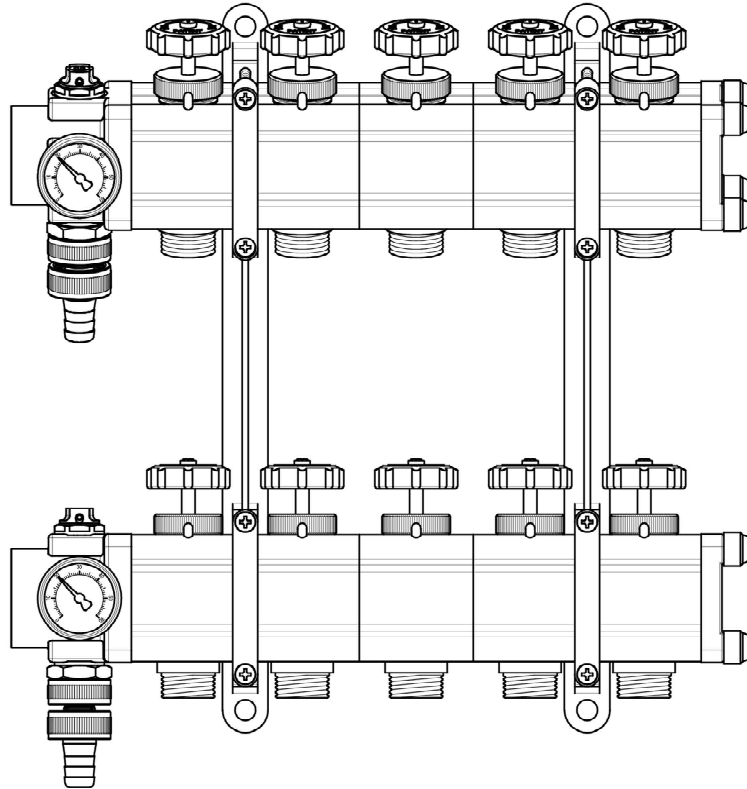

Certificazione di conformità

ONDA THERM SRL certifica che il collettore della serie **GEOTHERM** è stato sottoposto ai collaudi stabiliti dalle normative inerenti al settore di appartenenza con assoluta rispondenza ai parametri richiesti, nel rispetto delle procedure previste dal sistema di qualità aziendale UNI EN ISO 9001.